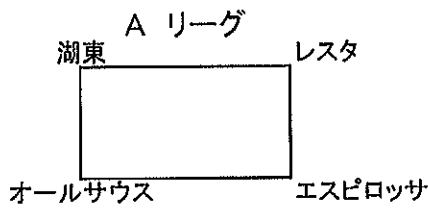

# 2015年 滋賀県クラブユース新人戦 グループリーグ

【1日目】

10月31日		ビッグレイクC			主審・4審	副	副
10:00	湖東	0-0	オールサウス	エスピロッサ	エスピロッサ	エスピロッサ	
11:15	レスタ	0-0	エスピロッサ	湖東	湖東	湖東	
13:30	オールサウス	5-1	エスピロッサ	レスタ	レスタ	レスタ	
14:45	湖東	3-0	レスタ	オールサウス	オールサウス	オールサウス	