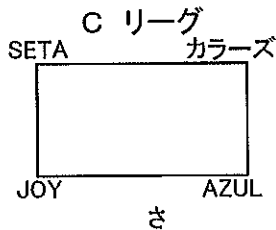

# 2015年 滋賀県クラブユース新人戦 グループリーグ

【1日目】

10月31日		ビッグレイクC			主審・4審	副	副
10:00	湖東	0-0	オールサウス	エスピロッサ	エスピロッサ	エスピロッサ	
11:15	レスタ	0-0	エスピロッサ	湖東	湖東	湖東	
13:30	オールサウス	5-1	エスピロッサ	レスタ	レスタ	レスタ	
14:45	湖東	3-0	レスタ	オールサウス	オールサウス	オールサウス	