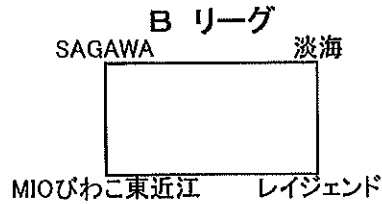

# 2015年 滋賀県クラブユース新人戦 グループリーグ

【1日目】

10月31日		ビッグレイクC			主審・4審	副	副
10:00	湖東	0-0	オールサウス	エスピロッサ	エスピロッサ	エスピロッサ	
11:15	レスタ	0-0	エスピロッサ	湖東	湖東	湖東	
13:30	オールサウス	5-1	エスピロッサ	レスタ	レスタ	レスタ	
14:45	湖東	3-0	レスタ	オールサウス	オールサウス	オールサウス	